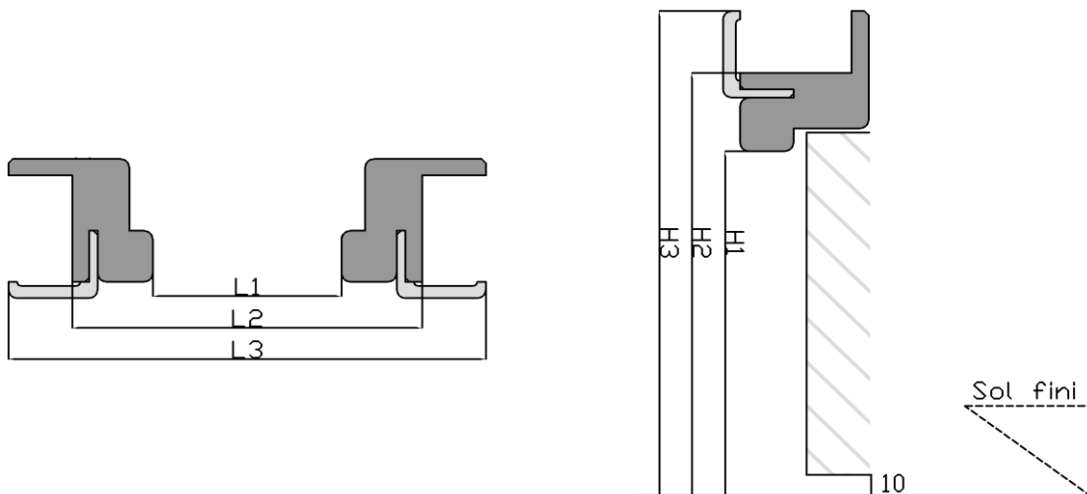

**BLOC PORTE - Rappel des dimensions standards****Huisserie REC - F**

Porte à recouvrement avec fiches

Formats portes standards	H 1 x L 1	H 2 x L 2 COTES DE RESERVATIONS	H 3 x L 3
2040 x 630	2042 x 600	2090 x 700	2110 x 736
2040 x 730	2042 x 700	2090 x 800	2110 x 836
2040 x 830	2042 x 800	2090 x 900	2110 x 936
2040 x 930	2042 x 900	2090 x 1000	2110 x 1036

788

**Huisserie RD - P**

Porte à rive droite avec paumelles

Formats portes standards	H 1 x L 1	H 2 x L 2 COTES DE RESERVATIONS	H 3 x L 3
2040 x 630	2042 x 614	2090 x 700	2110 x 750
2040 x 730	2042 x 714	2090 x 800	2110 x 850
2040 x 830	2042 x 814	2090 x 900	2110 x 950
2040 x 930	2042 x 914	2090 x 1000	2110 x 1050

774

**Huisserie RD - CI**

Porte à rive droite avec charnières invisibles

Formats portes standards	H 1 x L 1	H 2 x L 2 COTES DE RESERVATIONS	H 3 x L 3
2040 x 630	2042 x 614	2090 x 700	2110 x 750
2040 x 730	2042 x 714	2090 x 800	2110 x 850
2040 x 830	2042 x 814	2090 x 900	2110 x 950
2040 x 930	2042 x 914	2090 x 1000	2110 x 1050