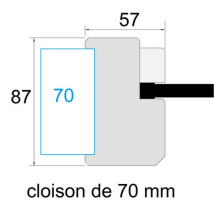

### Côtes de réservations

Châssis 5CRX

Châssis 8CRX

### Section disponible

- Cadre en pin LCA net de défaut ou MDF noir

A x B	C	D	E	F	G
57 x 87	70	43.5	33.5	43.5	9