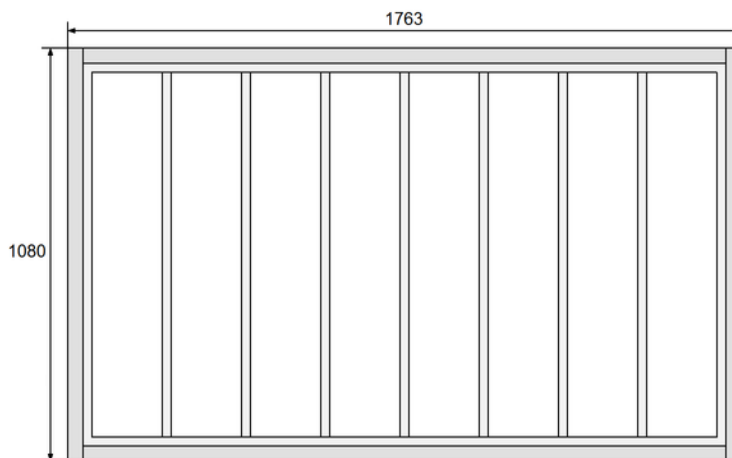

### Côtes de réservations

Châssis 5CRX

Châssis 8CRX

### Section disponible

- Cadre en pin LCA net de défaut ou MDF noir

A x B	C	D	E	F	G
57 x 87	70	43.5	33.5	43.5	9