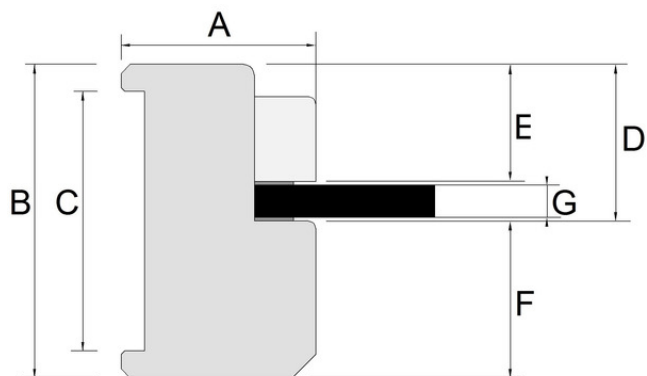

### Côtes de réservations

Châssis 5CRX

Châssis 8CRX

### Section disponible

- Cadre en pin LCA net de défaut ou MDF noir

A x B	C	D	E	F	G
57 x 87	70	43.5	33.5	43.5	9