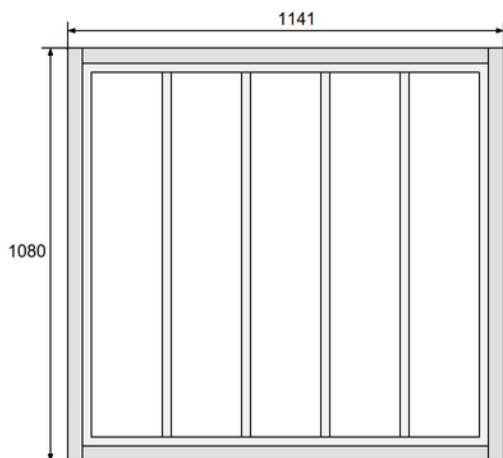

### Côtes de réservations

Châssis 5CRX

Châssis 8CRX

### Section disponible

- Cadre en pin LCA net de défaut ou MDF noir

A x B	C	D	E	F	G
57 x 87	70	43.5	33.5	43.5	9