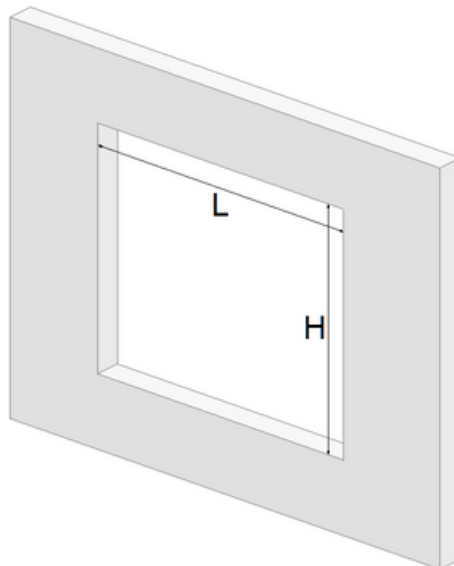

# CHÂSSIS VITRÉ GV

Côtes de réservations et plans

+ DE SOLUTIONS

## Prise de côtes hors tout

- Relever les dimensions H x L du trou de réservation dans la cloison