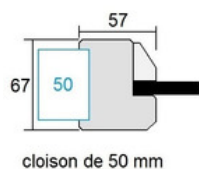

## Prise de côtes hors tout

- Relever les dimensions H x L du trou de réservation dans la cloison

## Sections disponibles

- Cadre bois LCA net de défaut en pin, hêtre ou bois exotique rouge

A x B	C	D	E	F	G
57 x 67	50	43.5	33.5	23.5	9
57 x 72	50	43.5	33.5	28.5	9
57 x 87	70	43.5	33.5	43.5	9
57 x 117	100	43.5	33.5	73.5	9