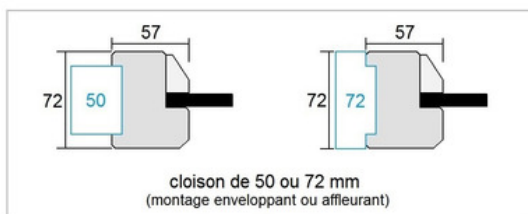

## Prise de côtes hors tout

- Relever les dimensions H x L du trou de réservation dans la cloison

## Sections disponibles

- Cadre bois LCA net de défaut en pin, hêtre ou bois exotique rouge

A x B	C	D	E	F	G
57 x 67	50	43.5	33.5	23.5	9
57 x 72	50	43.5	33.5	28.5	9
57 x 87	70	43.5	33.5	43.5	9
57 x 117	100	43.5	33.5	73.5	9