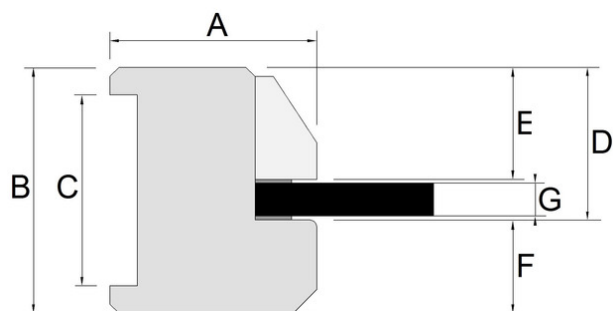

# CHÂSSIS VITRÉ GV

Côtes de réservations et plans

+ DE SOLUTIONS

## Prise de côtes hors tout

- Relever les dimensions H x L du trou de réservation dans la cloison

## Sections disponibles

- Cadre bois LCA net de défaut en pin, hêtre ou bois exotique rouge

A x B	C	D	E	F	G
57 x 67	50	43.5	33.5	23.5	9
57 x 72	50	43.5	33.5	28.5	9
57 x 87	70	43.5	33.5	43.5	9
57 x 117	100	43.5	33.5	73.5	9