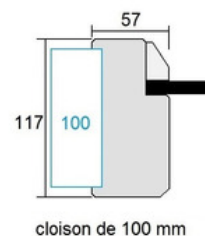

## Prise de côtes hors tout

- Relever les dimensions H x L du trou de réservation dans la cloison

## Sections disponibles

- Cadre bois LCA net de défaut en pin, hêtre ou bois exotique rouge

A x B	C	D	E	F	G
57 x 67	50	43.5	33.5	23.5	9
57 x 72	50	43.5	33.5	28.5	9
57 x 87	70	43.5	33.5	43.5	9
57 x 117	100	43.5	33.5	73.5	9