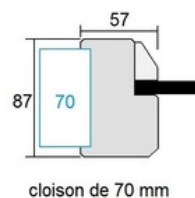

## Prise de côtes hors tout

- Relever les dimensions H x L du trou de réservation dans la cloison

## Sections disponibles

- Cadre bois LCA net de défaut en pin, hêtre ou bois exotique rouge

A x B	C	D	E	F	G
57 x 67	50	43.5	33.5	23.5	9
57 x 72	50	43.5	33.5	28.5	9
57 x 87	70	43.5	33.5	43.5	9
57 x 117	100	43.5	33.5	73.5	9