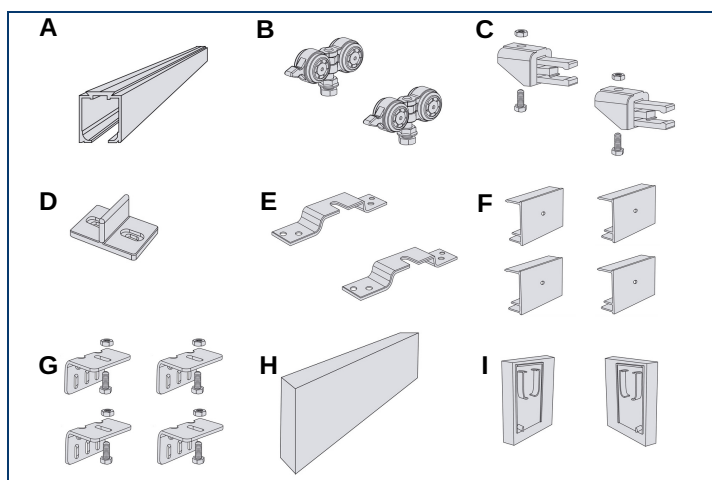

KIT COULISSANT MDF BLANC

Pour porte coulissante en applique

Fiche produit

+ DE SOLUTIONS

Descriptif standard

- Kit coulissant en applique habillé d'un bandeau horizontal en MDF enrobé blanc à peindre
- Longueur 2 mètres recoupable

Options

- Kit poignée cuvette et doigt de tirage

Contenu du kit

- A** rail aluminium 2 mètres
- B** chariots à roulettes
- C** freins
- D** guidage bas
- E** platines
- F** clips de fixation du bandeau au rail
- G** équerres de fixation murale
- H** bandeau de finition blanc
- I** finition côtés